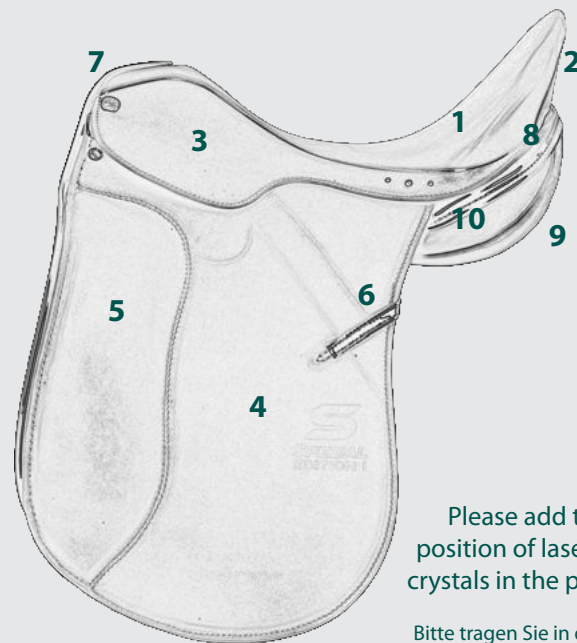

Knee Flap/Knielage 5 _____

Stirrup Leather Strap/Blattschleufe 6 _____

Front Roll/Schnur 7 _____

Back Roll/Rahmen 8 _____

Bottom Panel/Kissenoberleder 9 _____

Top Panel/Kissenunterleder 10 _____

knee roll/Kniepausche _____

under flap/Unterblatt _____

gullet leather/Leder Sattelkanal _____

Please add the position of laser and crystals in the picture!

Bitte tragen Sie in das Bild die gewünschte Position der Laserung und der Strasssteine ein.

Square Cantle/Eckiges Efer

[] Seat Bone Cut-out/Sitzbeinhöcker Entlastung

[] Saddle flap Longer/Sattelblatt länger _____ cm

V-Point Billet/Seperate Vorgurtstrippe

[] Protection Pro Panel

[] Saddle flap Shorter/Sattelblatt kürzer _____ cm